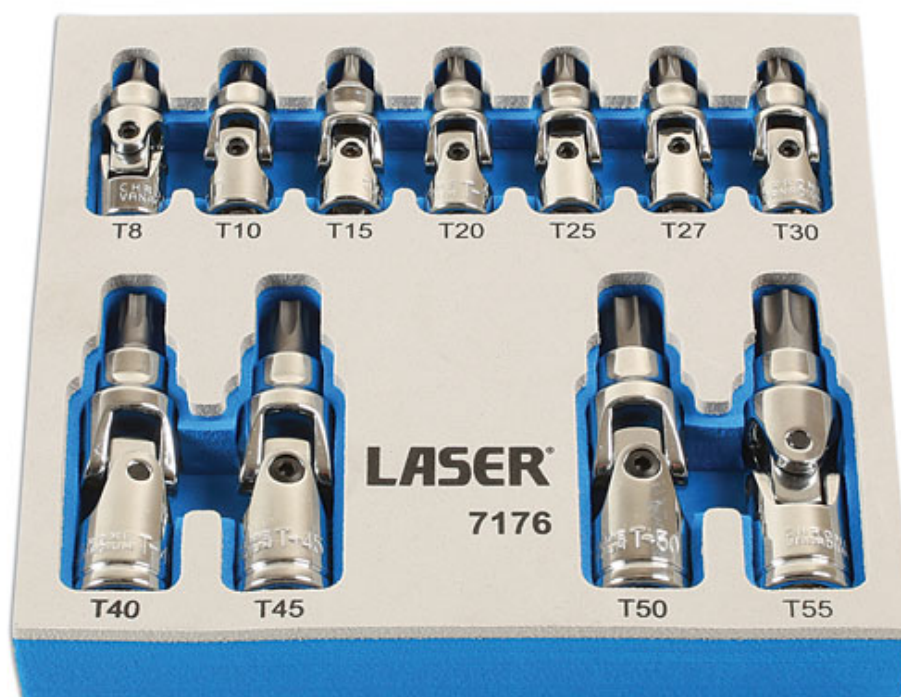

Jeu d'embouts étoile de sécurité à cardan 11 pièces

jeu d'embouts étoile de sécurité à cardan 11 pièces à entraînement de 1/4" et 3/8" T8-T55

Additional Information

- jeu d'embouts étoile métriques à cardan
- entraînement de 1/4" et 3/8"
- contient entraînement de 1/4" T8/T10/T15, T20/T25/T27/T30 entraînement de 3/8" T40/T45/T50/T55
- Douilles en chrome-vanadium 50BV30, embouts en acier au silicium
- Conditionné en plateau en mousse EVA